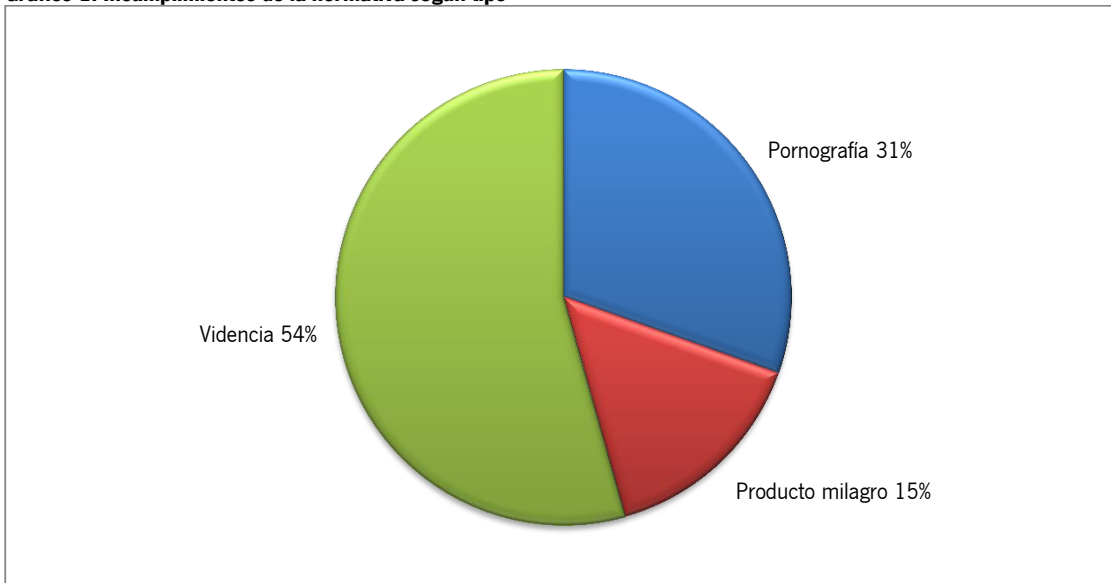

Gráfico 1: Incumplimientos de la normativa según tipo

FIRMADO POR	FELIPE RODRIGUEZ FERNANDEZ	27/06/2022	PÁGINA 16/17
VERIFICACIÓN	Pk2jm49WJ8U8PD9FFAEDNPWDY4M4ZV	https://ws050.juntadeandalucia.es/verificarFirma